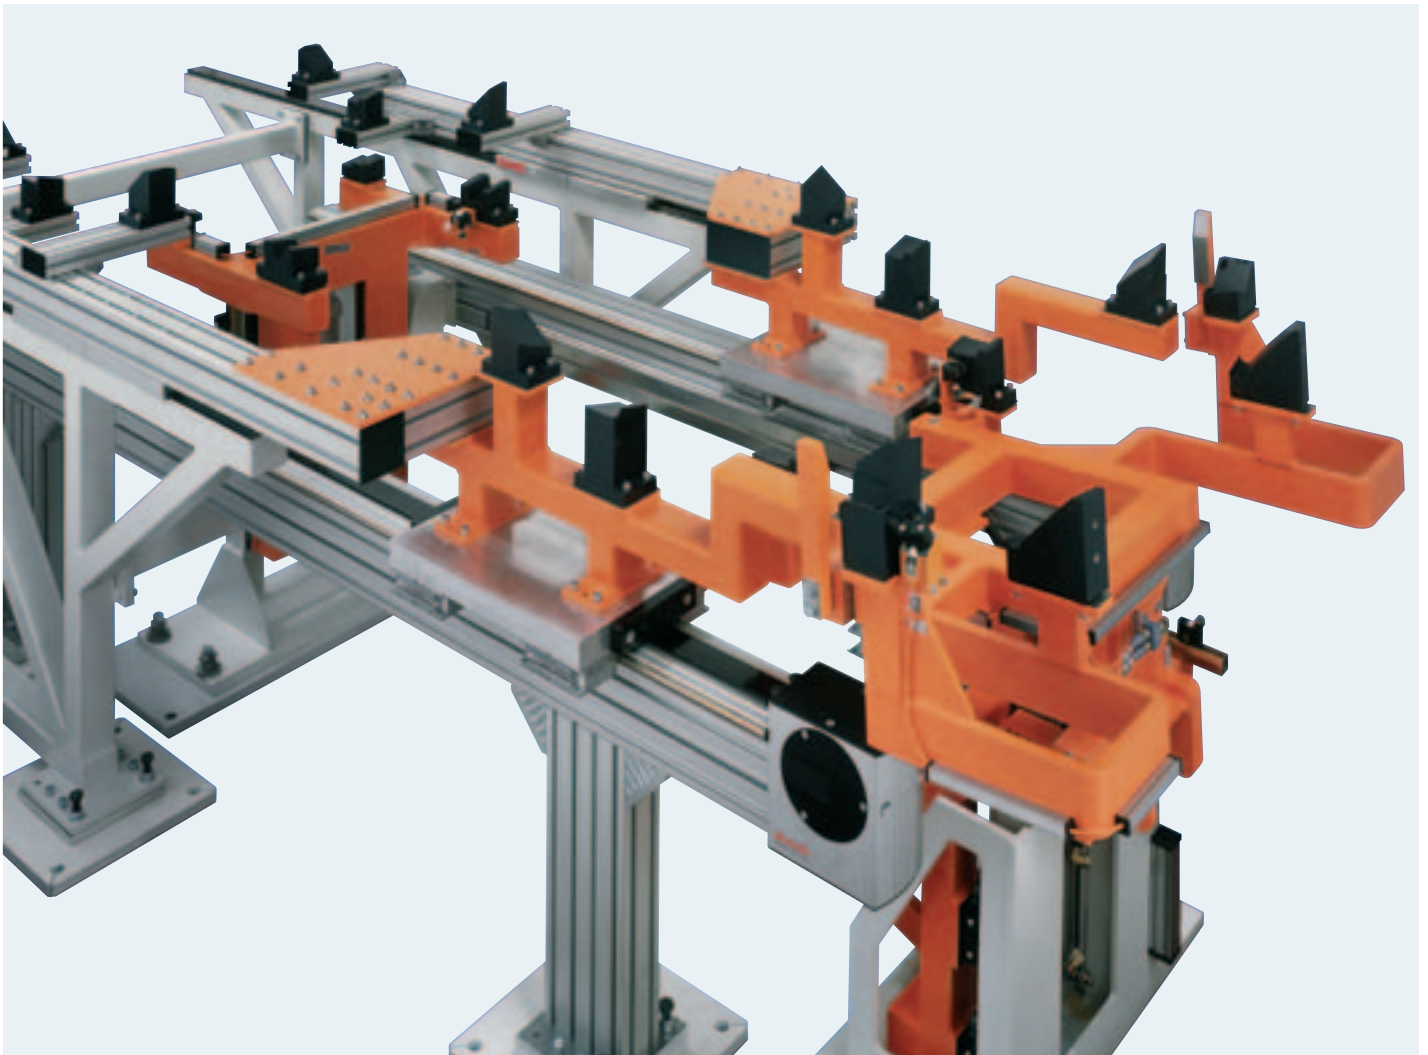

Montage cadencé de hayons avec guidage linéaire LF20 de 20 m de comprimento

**Made by Expert Montageautomation GmbH, Lorsch D**

▲ Guida lineare manuale con offerta di parti ed utensili di supporto per il montaggio

Guía lineal manual con oferta de piezas y herramientas paralela al montaje

Guia linear manual com oferta de peças e ferramentas acompanhando a montagem

**Made by Gehmeyr GmbH & Co. KG, Regensburg, D**

▲ Combinazione di guida a rotelle (davanti) e a circolazione di sfere (dietro) per il montaggio di sportelli interni nel settore automobilistico