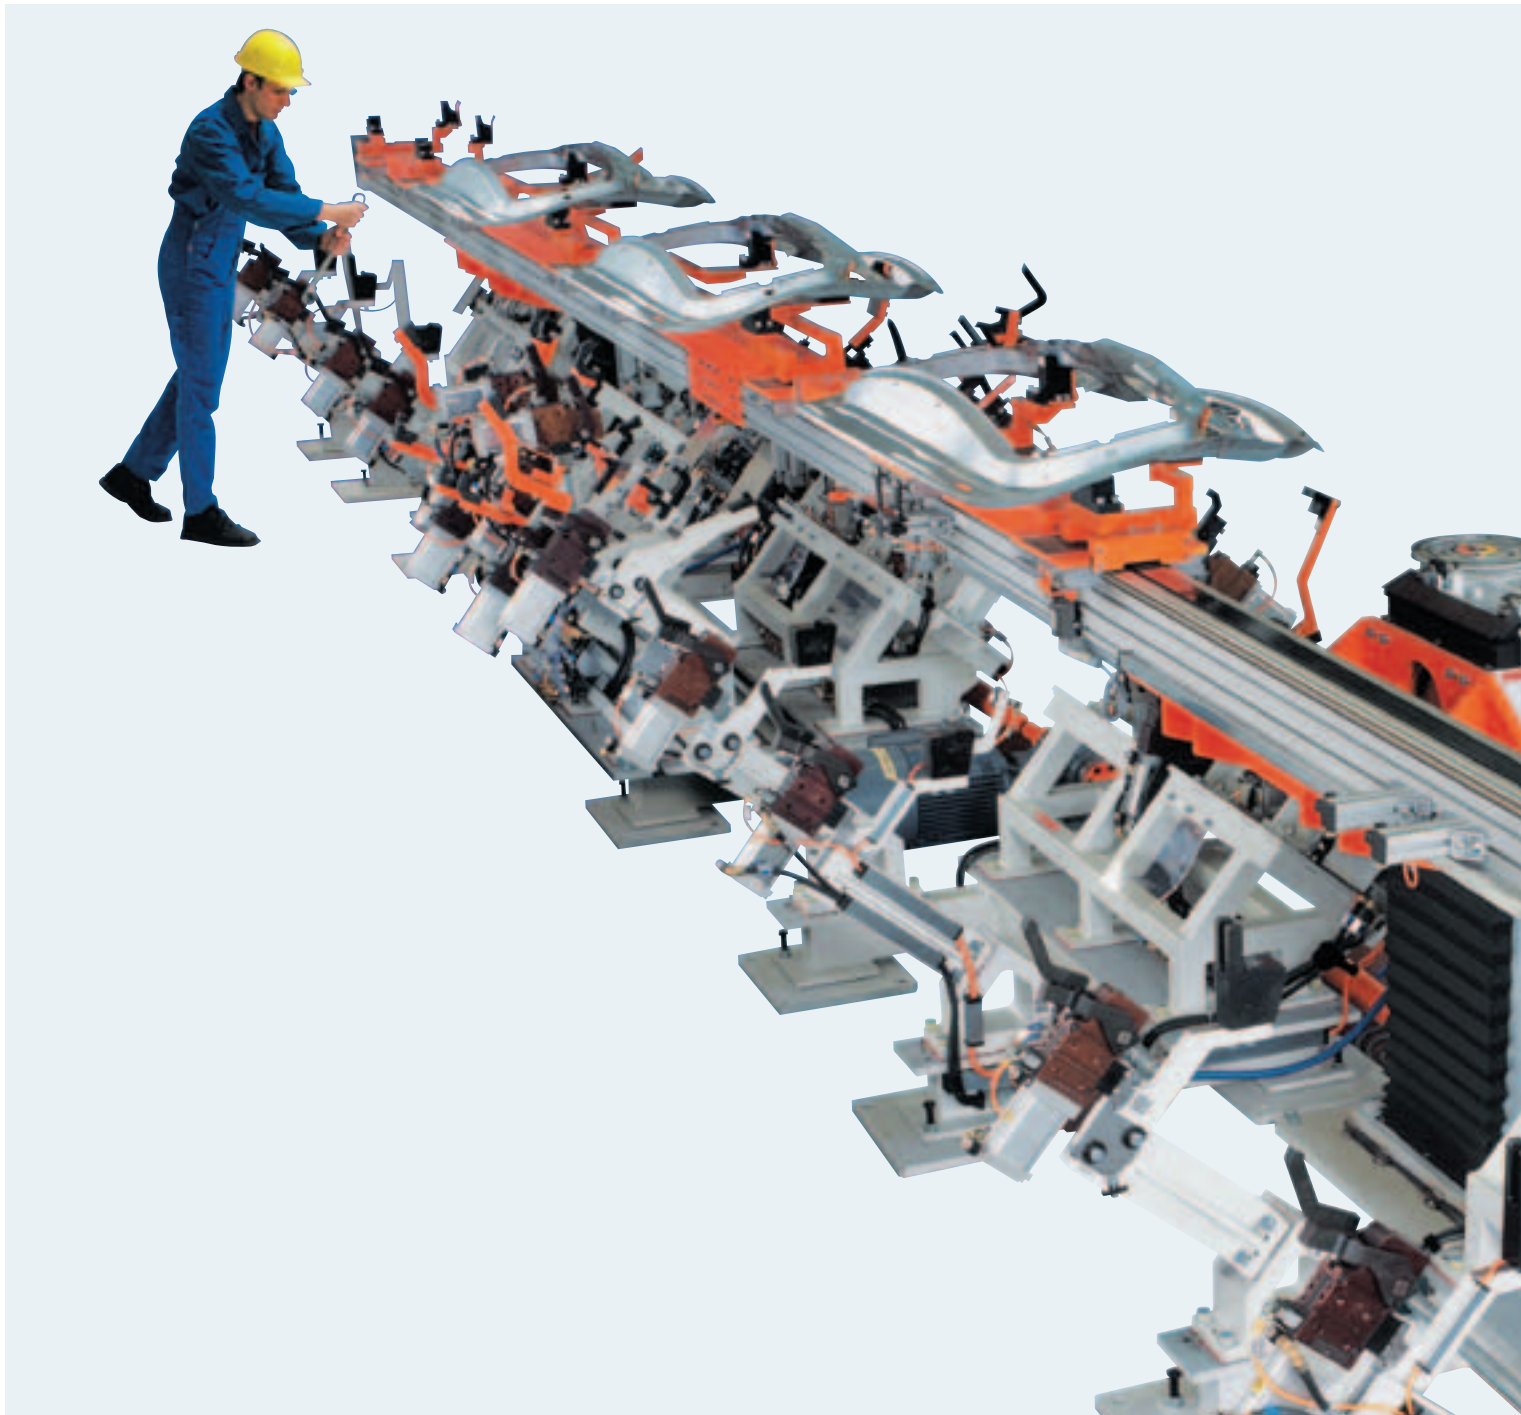

Guide lineari Guías lineales Guias lineares