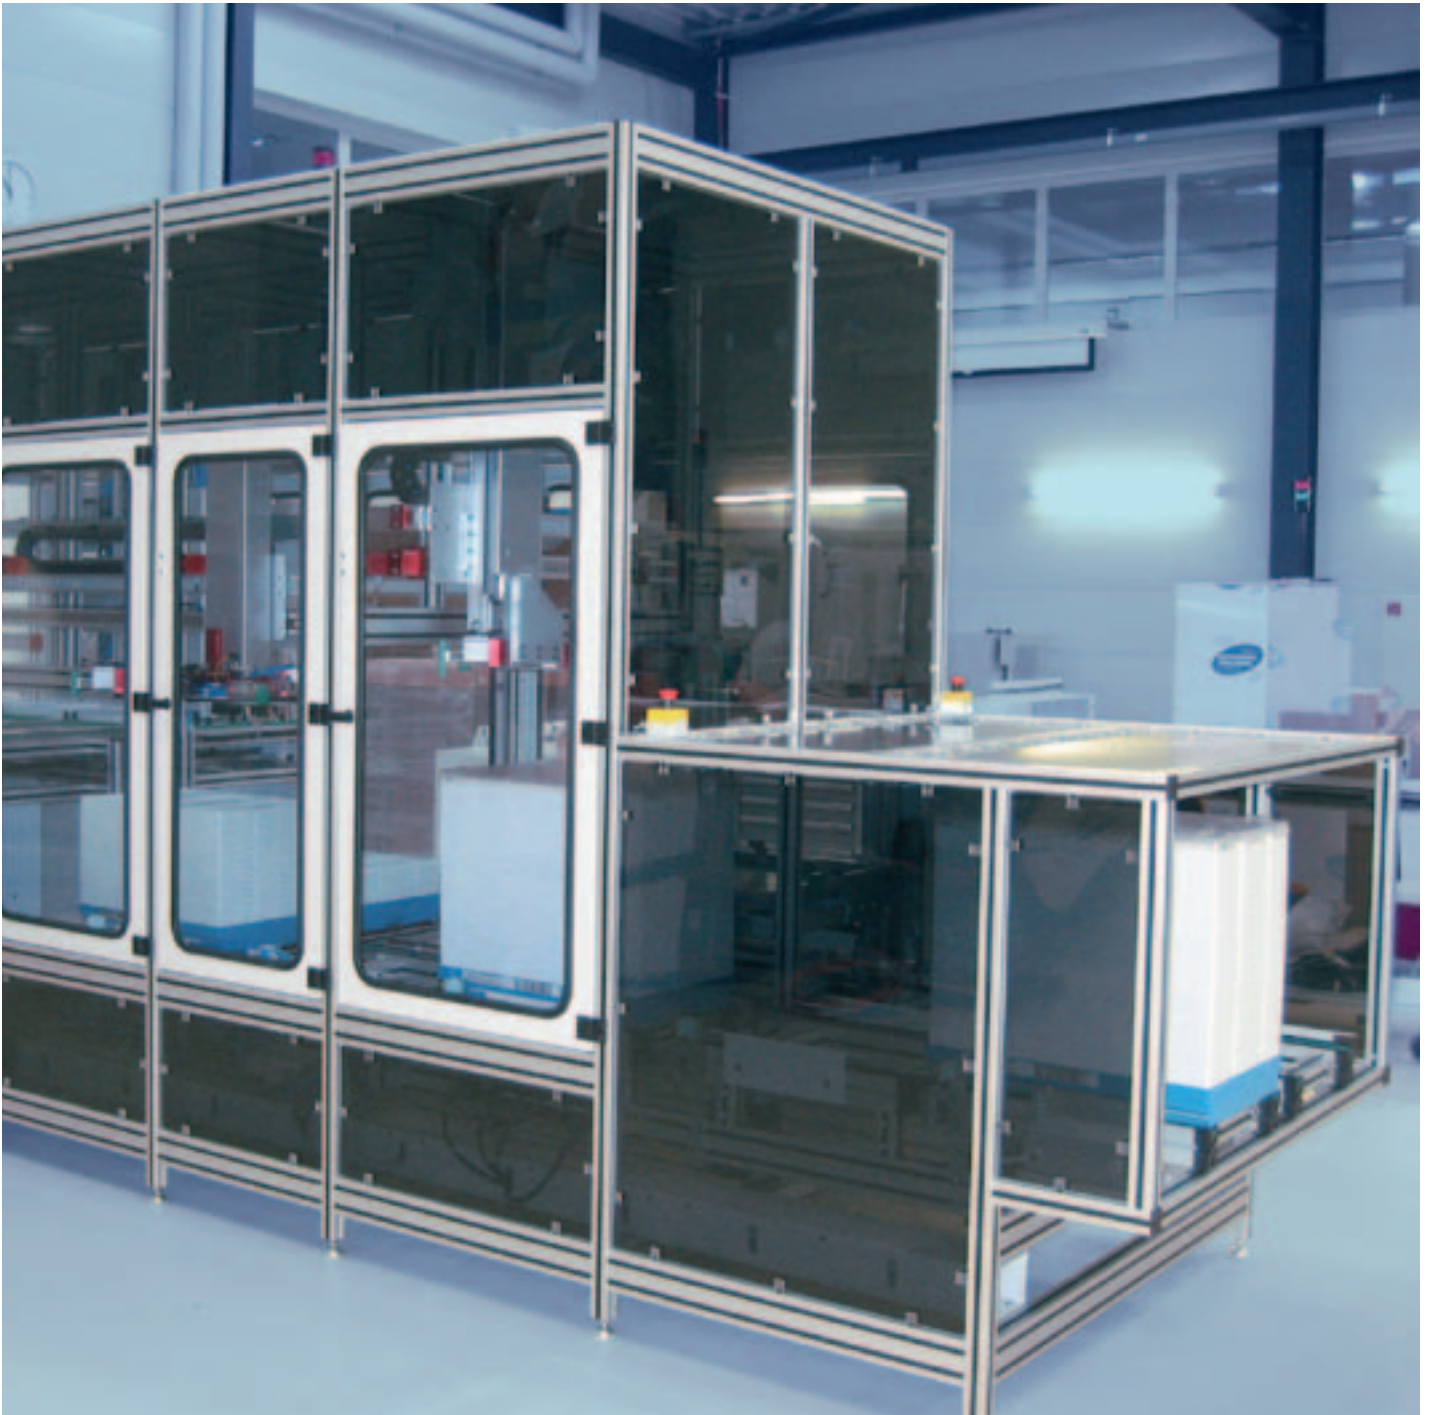

Linea completamente automatica, produzione di attuatori  
Línea totalmente automática, producción de actores  
Linha completamente automática, produção de atuador  
**Robert Bosch GmbH, Bamberg, D**

- ▼ Cabina di montaggio flessibile per la produzione di orologi  
Célula de montaje flexible para la producción de relojes  
Célula de montagem flexível para a produção de relógios  
**Humard Automation SA, Delemont, CH**