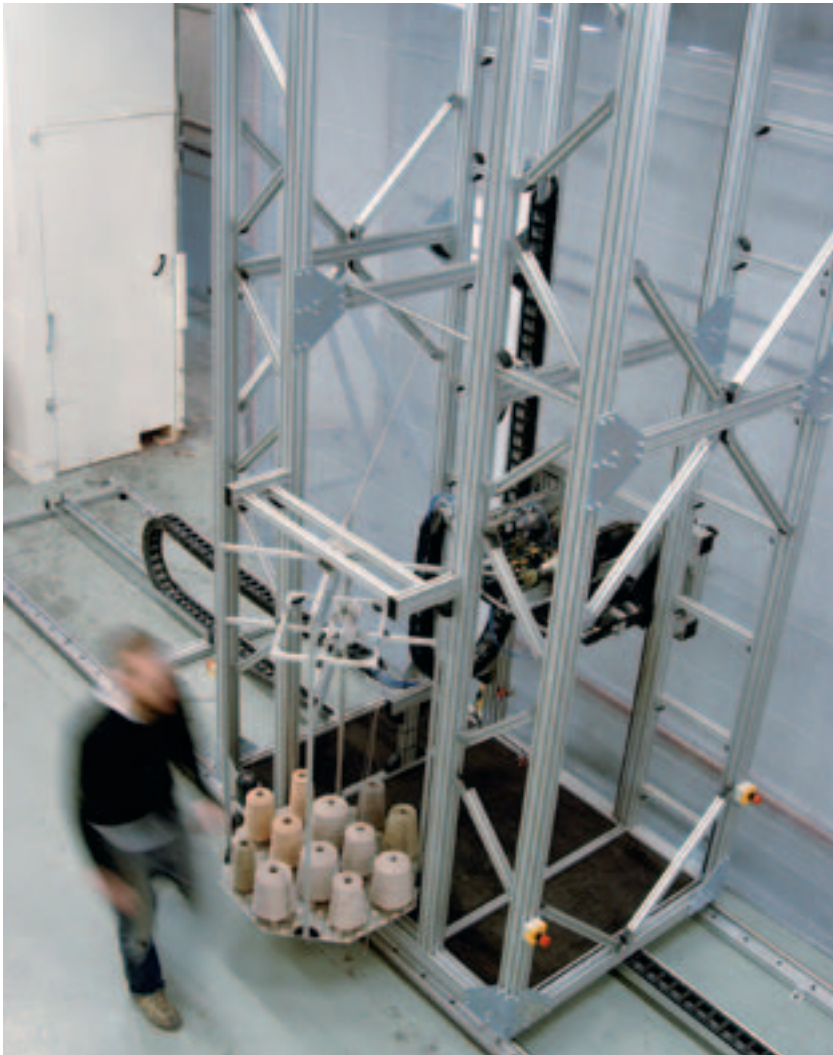

Robot per intrecciatura
tappeti
Robot para la fabricación
de alfombras
Robô para tecer tapetes
Hítex AB, Svängsta, S